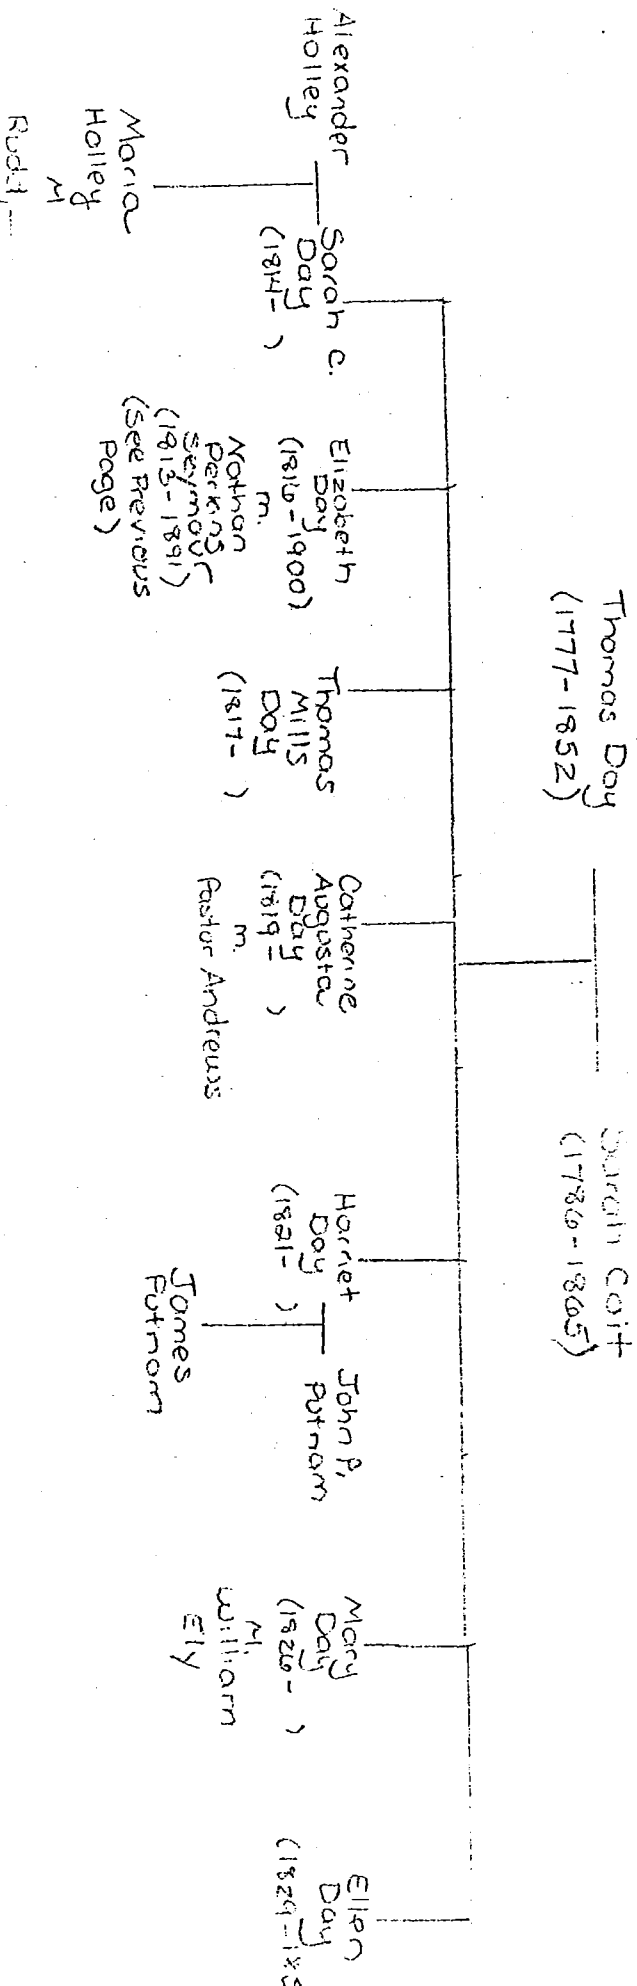

mssa-ms-0440 - genealogical charts

DAY

SEYMOUR — PARSONS

Charles Seymour (1777-1852) — Catherine Perkins (1782-1848) — Thomas Day (1777-1855) — Sarah Coit (1786-1865)

Nathan Perkins (1813-1891) — Elizabeth Day (1816-1900)

Charles Seymour (1813-1913) — Thomas Day Seymour (1848-1907) — Sarah Melissa Hitchcock (Sodie) (1846-1916) — Sarah Day Seymour (1845-1924) — William Cheney Parsons (1841-1925)

(see Next Page)

Katharine Seymour Parsons (1870-) — Lee Maltbie Dean — Myra Louise Matthews (1872-) — Seymour Parsons (1916-)