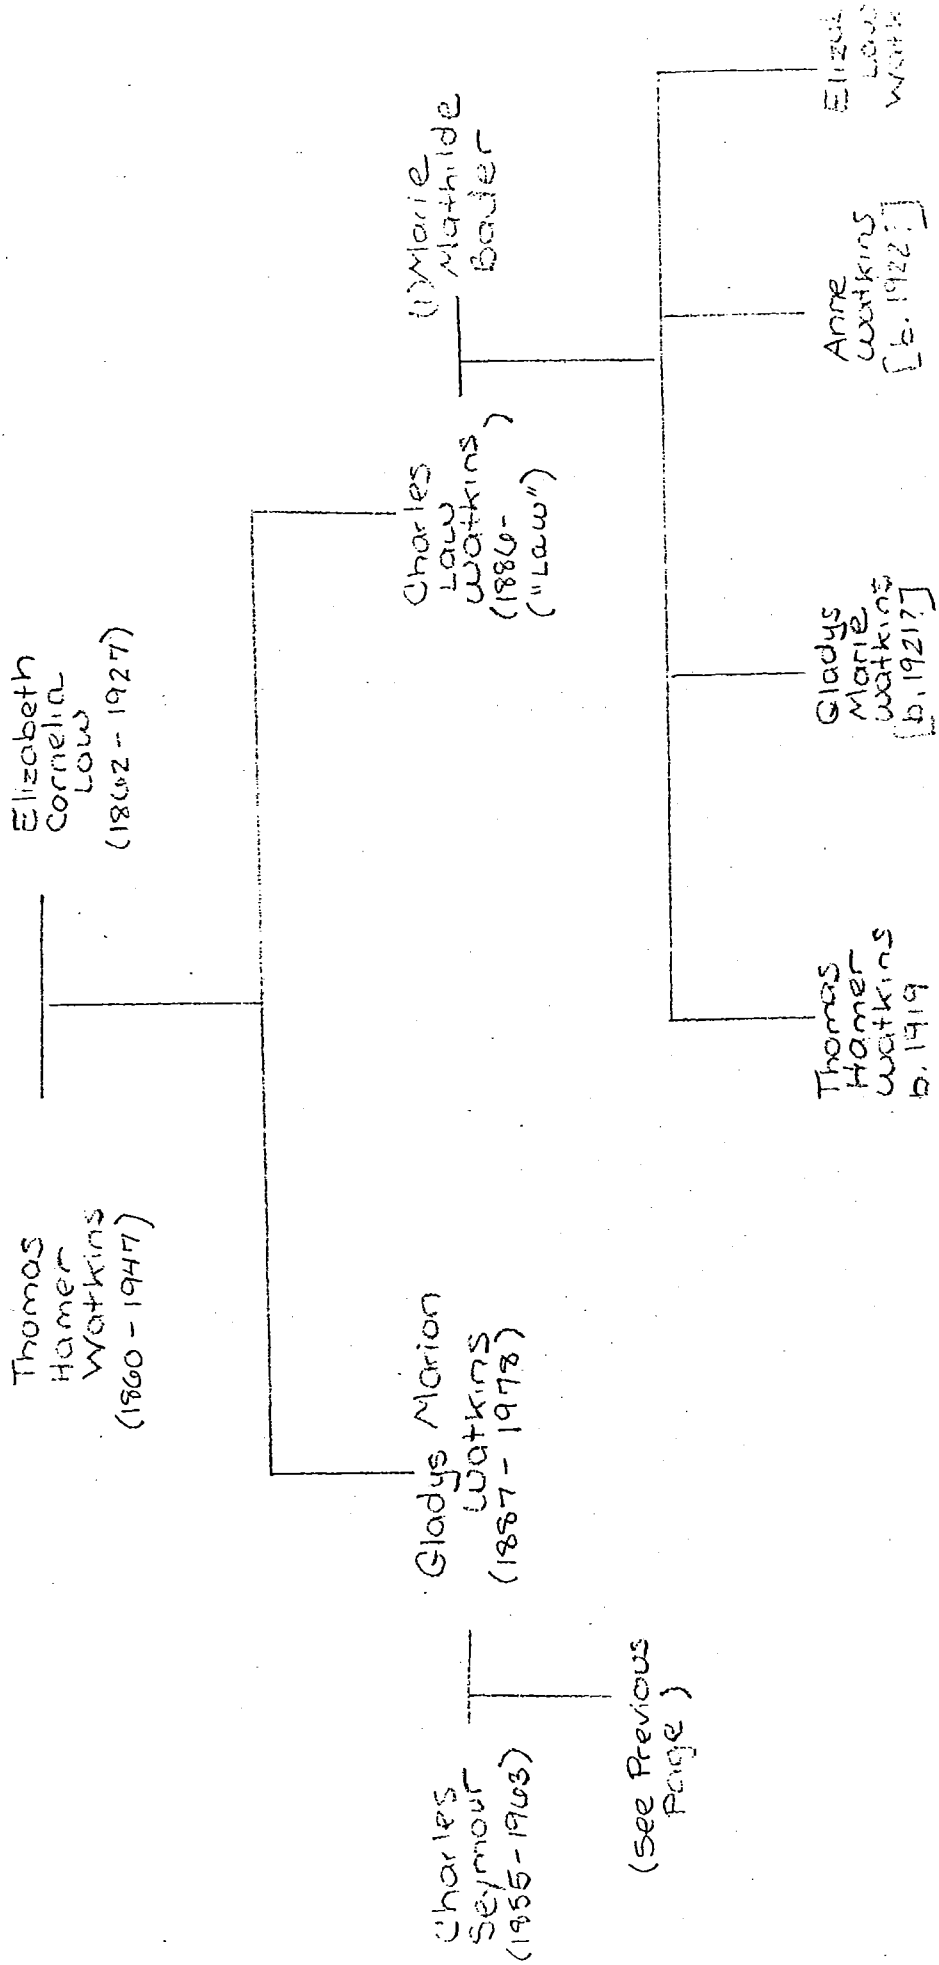

mssa-ms-0440 - genealogical charts

DAY

SEYMOUR — PARSONS

Charles Seymour (1777-1852) — Catherine Perkins (1782-1848) — Thomas Day (1777-1855) — Sarah Coit (1786-1865)

Nathan Perkins (1813-1891) — Elizabeth Day (1816-1900)

Charles Seymour (1813-1913) — Thomas Day Seymour (1848-1907) — Sarah Melissa Hitchcock (Sodie) (1846-1916) — Sarah Day Seymour (1845-1924) — William Cheney Parsons (1841-1925)

(see Next Page)

Katharine Seymour Parsons (1870-) — Lee Maltbie Dean — Myra Louise Matthews (1872-) — Seymour Parsons (1916-)

Robert Day Gult (1919-) — Myra Louise Matthews (1872-) — Seymour Parsons (1916-)

Hugh Galt Parsons (1916-) — Myra Louise Matthews (1872-) — Seymour Parsons (1916-)

Barry Kether O'Neill (1911-) — Myra Louise Matthews (1872-) — Seymour Parsons (1916-)

SEYMOUR — ANGEL — ST. JOHN

Thomas Day Seymour (1848-1907) — Sarah Melissa Hitchcock ("Sadie") (1846-1916)

SEYMOUR

WATKINS

(see Previous Page)

HITCHCOCK

LEGGETT — DOOLITTLE