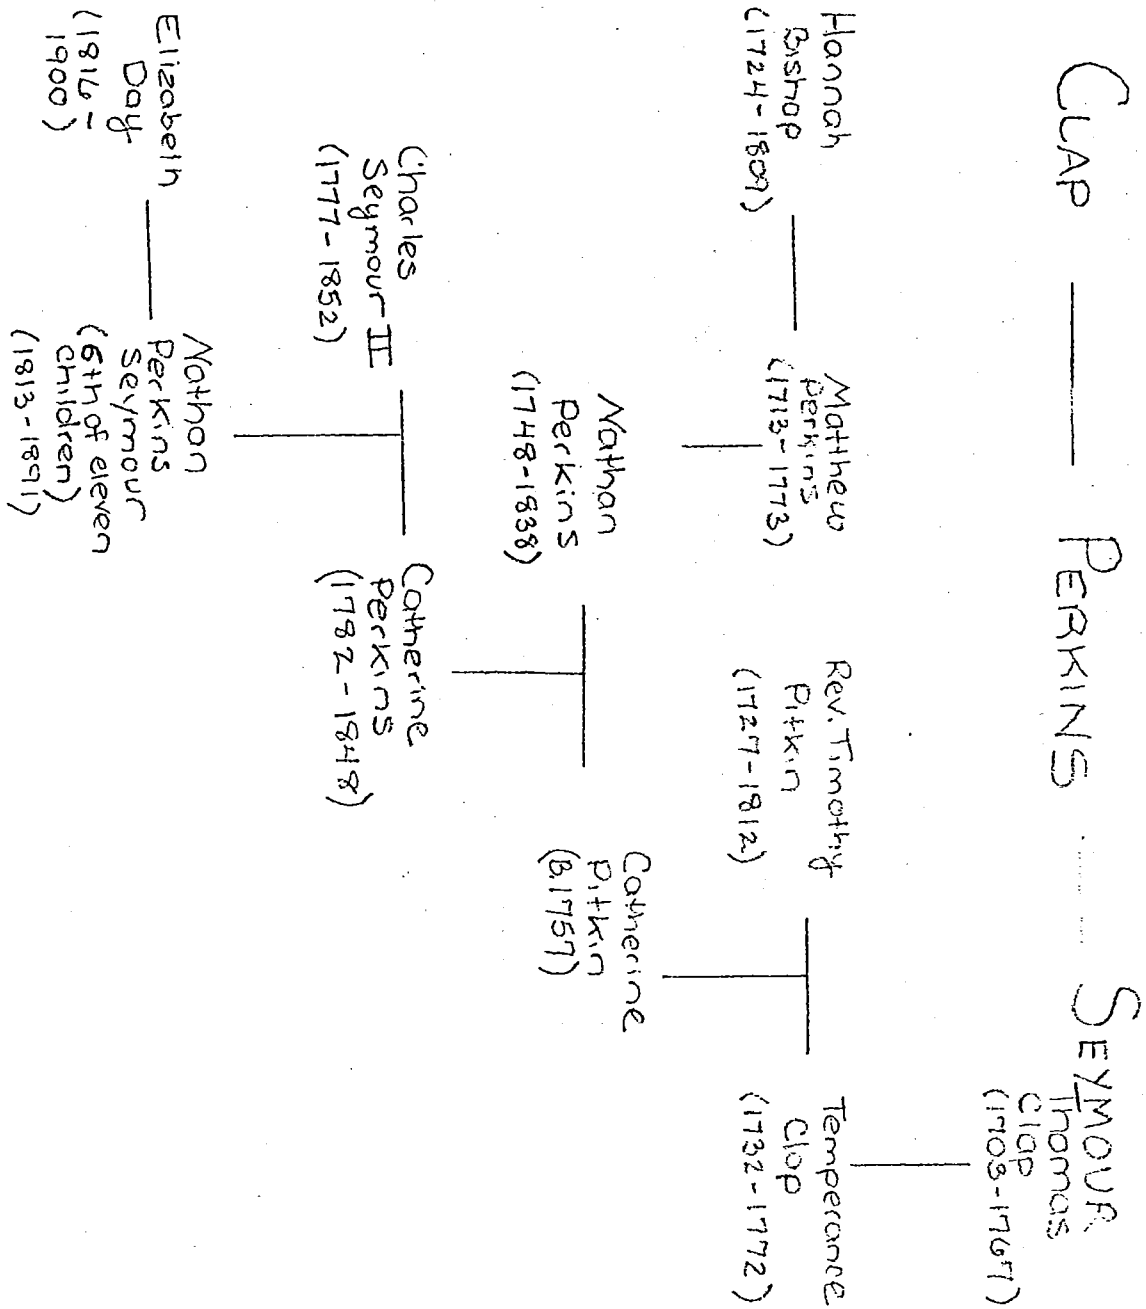

mssa-ms-0440 - genealogical charts

DAY

SEYMOUR — PARSONS

Charles Seymour (1777-1852) — Catherine Perkins (1782-1848) — Thomas Day (1777-1855) — Sarah Coit (1786-1865)

Nathan Perkins (1813-1891) — Elizabeth Day (1816-1900)

Charles Seymour (1813-1913) — Thomas Day Seymour (1848-1907) — Sarah Melissa Hitchcock (Sodie) (1846-1916) — Sarah Day Seymour (1845-1924) — William Cheney Parsons (1841-1925)

(see Next Page)

Katharine Seymour Parsons (1870-) — Lee Maltbie Dean — Myra Louise Matthews (1872-) — Seymour Parsons (1916-)

Francis Kew Stanton — Louise Kellogg Parsons (1915-)

William Edward Parsons (1872-) — Myra Louise Matthews (1872-) — Seymour Parsons (1916-)

HARRIET DAY PARSONS (1876-) — Myra Louise Matthews (1872-) — Seymour Parsons (1916-)

SEYMOUR — ANGEL — ST. JOHN

Thomas Day Seymour (1848-1907) — Sarah Melissa Hitchcock ("Sadie") (1846-1916)

SEYMOUR

WATKINS

(see Previous Page)

HITCHCOCK

LEGGETT — DOOLITTLE