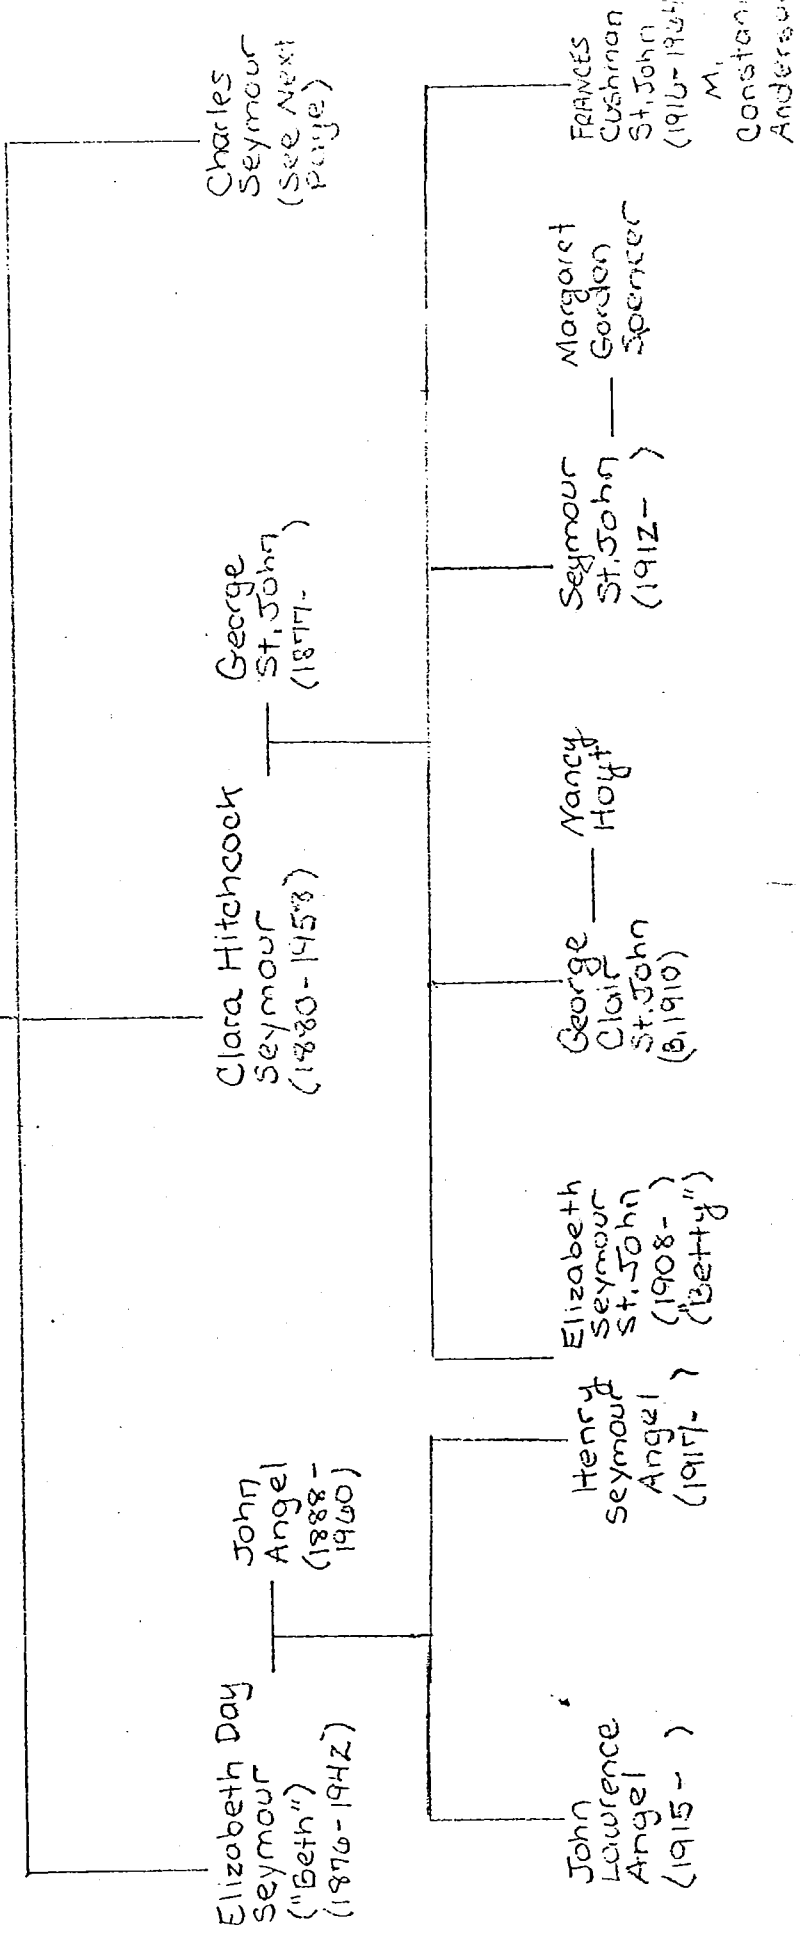

mssa-ms-0440 - genealogical charts

DAY

SEYMOUR — PARSONS

Charles Seymour (1777-1852) — Catherine Perkins (1782-1848) — Thomas Day (1777-1855) — Sarah Coit (1786-1865)

Nathan Perkins (1813-1891) — Elizabeth Day (1816-1900)

Charles Seymour (1813-1913) — Thomas Day Seymour (1848-1907) — Sarah Melissa Hitchcock (Sodie) (1846-1916) — Sarah Day Seymour (1845-1924) — William Cheney Parsons (1841-1925)

(see Next Page)

Katharine Seymour Parsons (1870-) — Lee Maltbie Dean — Myra Louise Matthews (1872-) — Seymour Parsons (1916-)

Sarah Day Parsons (1880-) — Myra Louise Matthews (1872-) — Seymour Parsons (1916-)

Charles Seymour Parsons (1882-1909) — Myra Louise Matthews (1872-) — Seymour Parsons (1916-)

Robert Day Parsons (1885-1930) — Myra Louise Matthews (1872-) — Seymour Parsons (1916-)

SEYMOUR — ANGEL — ST. JOHN

Thomas Day Seymour (1848-1907) — Sarah Melissa Hitchcock ("Sadie") (1846-1916)

SEYMOUR

WATKINS

(see Previous Page)

HITCHCOCK

LEGGETT — DOOLITTLE