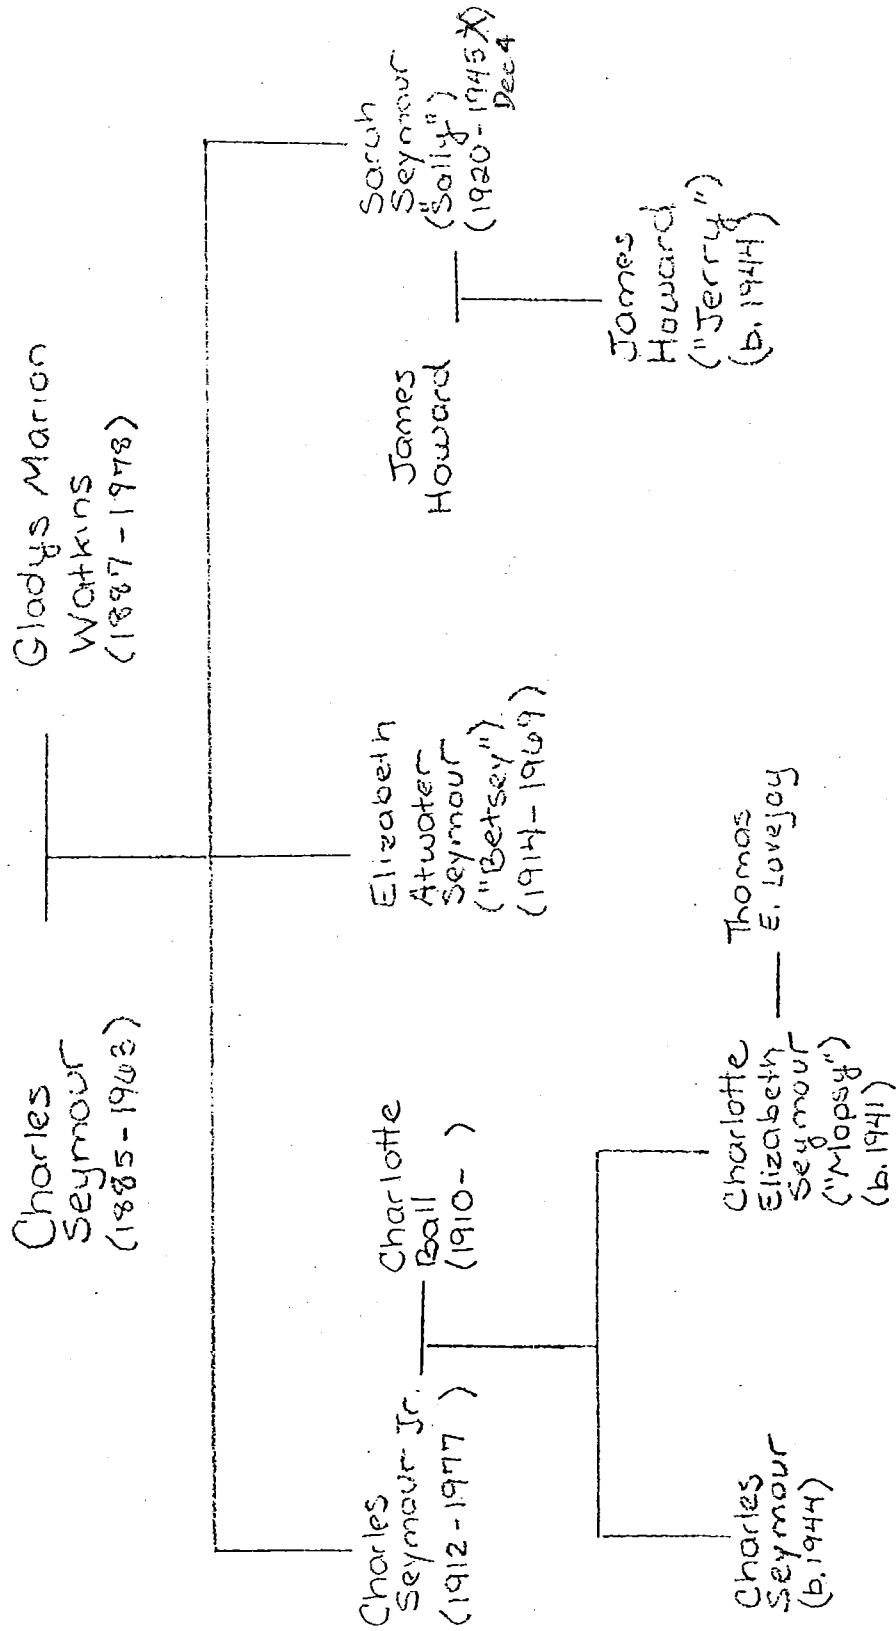

mssa-ms-0440 - genealogical charts

DAY

SEYMOUR — PARSONS

Charles Seymour (1777-1852) — Catherine Perkins (1782-1848) — Thomas Day (1777-1855) — Sarah Coit (1786-1865)

Nathan Perkins (1813-1891) — Elizabeth Day (1816-1900)

Charles Seymour (1813-1913) — Thomas Day Seymour (1848-1907) — Sarah Melissa Hitchcock (Sodie) (1846-1916) — Sarah Day Seymour (1845-1924) — William Cheney Parsons (1841-1925)

(see Next Page)

Katharine Seymour Parsons (1870-) — Lee Maltbie Dean — Myra Louise Matthews (1872-) — Seymour Parsons (1916-)

Robert Day Gult (1919-) — Myra Louise Matthews (1872-) — Seymour Parsons (1916-)

Hugh Galt Parsons (1916-) — Myra Louise Matthews (1872-) — Seymour Parsons (1916-)

Barry Kether O'Neill (1911-) — Myra Louise Matthews (1872-) — Seymour Parsons (1916-)

SEYMOUR — ANGEL — ST. JOHN

Thomas Day Seymour (1848-1907) — Sarah Melissa Hitchcock ("Sadie") (1846-1916)

SEYMOUR

WATKINS

(see Previous Page)

HITCHCOCK

LEGGETT — DOOLITTLE