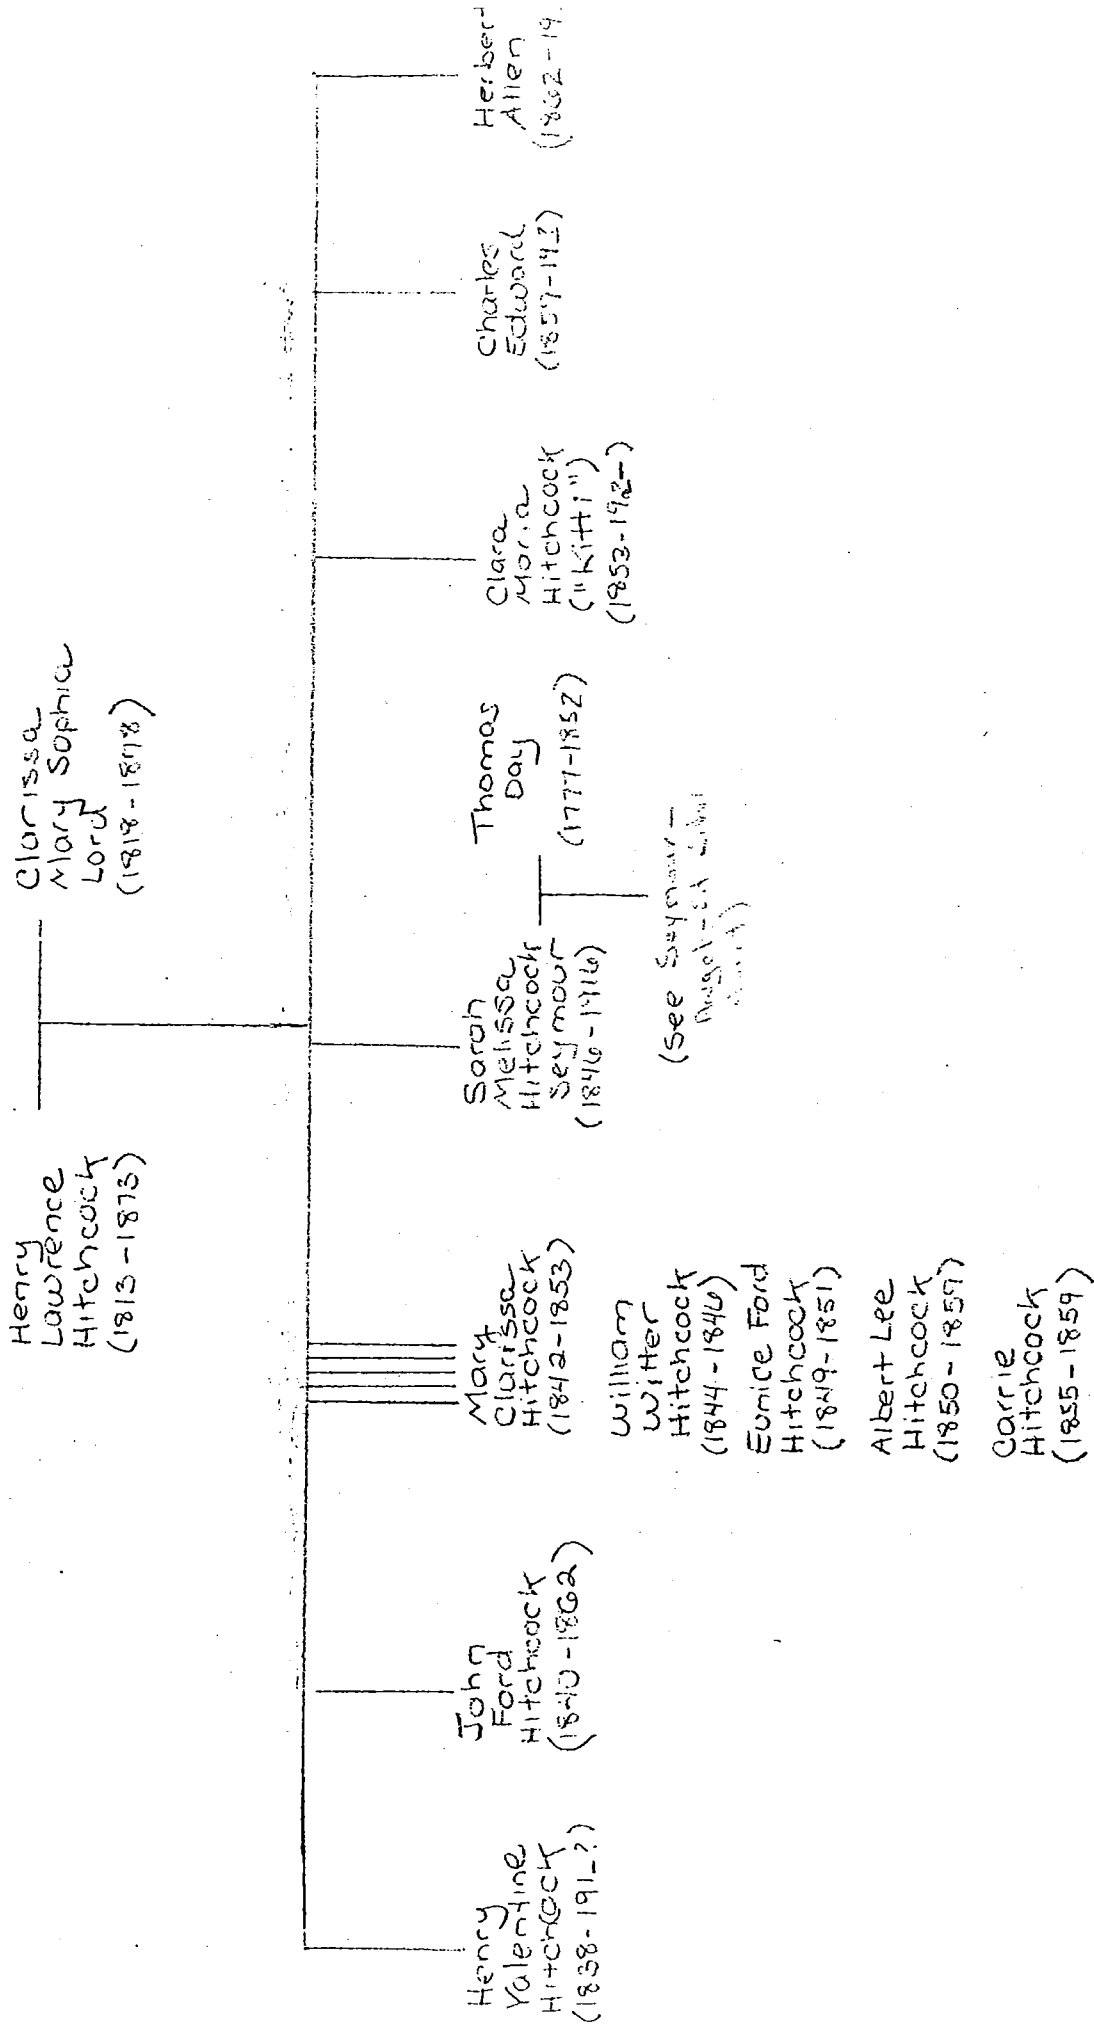

mssa-ms-0440 - genealogical charts

DAY

SEYMOUR — PARSONS

Charles Seymour (1777-1852) — Catherine Perkins (1782-1848) — Thomas Day (1777-1855) — Sarah Coit (1786-1865)

Nathan Perkins (1813-1891) — Elizabeth Day (1816-1900)

Charles Seymour (1813-1913) — Thomas Day Seymour (1848-1907) — Sarah Melissa Hitchcock (Sodie) (1846-1916) — Sarah Day Seymour (1845-1924) — William Cheney Parsons (1841-1925)

(see Next Page)

Katharine Seymour Parsons (1870-) — Lee Maltbie Dean — Myra Louise Matthews (1872-) — Seymour Parsons (1916-)

Robert Day Gult (1919-) — Myra Louise Matthews (1872-) — Seymour Parsons (1916-)

Hugh Galt Parsons (1916-) — Myra Louise Matthews (1872-) — Seymour Parsons (1916-)

Barry Kether O'Neill (1911-) — Myra Louise Matthews (1872-) — Seymour Parsons (1916-)

SEYMOUR — ANGEL — ST. JOHN

Thomas Day Seymour (1848-1907) — Sarah Melissa Hitchcock ("Sadie") (1846-1916)

SEYMOUR

WATKINS

(see Previous Page)

HITCHCOCK

LEGGETT — DOOLITTLE